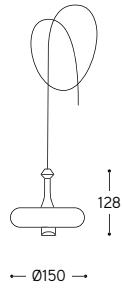

# Lustrini

Rosone multiplo lineare

Linear multiple canopy

Composizione lineare di sospensioni, con cavo lungo 3 mt, regolabili in altezza al momento dell'installazione. Il rosone lineare permette di realizzare un insieme fino a 6 sospensioni. Per eventuale decentralizzazione è disponibile l'appendimento in ottone anticato. Il rosone lineare (bianco o nero matt) e l'eventuale appendimento, sono da ordinare a parte.

**AU** = Finitura oro / Gold  
**CU** = Finitura rame / Copper  
**PT** = Finitura platino / Platinum

**Art. L1MINI/MIX/...**

**Art. L2MINI/MIX/...**

**Art. L3MINI/MIX/...**

**Art. L4MINI/MIX/...**

**Art. L5MINI/MIX/...**

**Art. L6MINI/MIX/...**

**Art. LINER/...**

**Art. MAN**