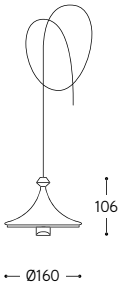

Art. L1MINI/MIX/...