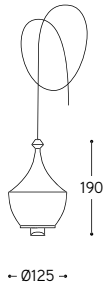

# Lustrini

Rosone multiplo lineare

Linear multiple canopy

Composizione lineare di sospensioni, con cavo lungo 3 mt, regolabili in altezza al momento dell'installazione. Il rosone lineare permette di realizzare un insieme fino a 6 sospensioni. Per eventuale decentralizzazione è disponibile l'appendimento in ottone anticato. Il rosone lineare (bianco o nero matt) e l'eventuale appendimento, sono da ordinare a parte.

**AU** = Finitura oro / Gold  
**CU** = Finitura rame / Copper  
**PT** = Finitura platino / Platinum

**Art. L1MINI/MIX/...**

**Art. L2MINI/MIX/...**

**Art. L3MINI/MIX/...**

**Art. L4MINI/MIX/...**

**Art. L5MINI/MIX/...**

**Art. L6MINI/MIX/...**

**Art. LINER/...**

**Art. MAN**