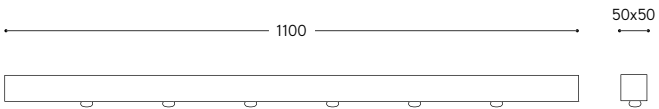

Art. LINER/...