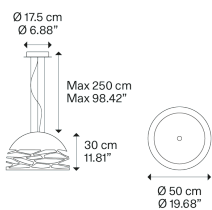

#### Light source

E27 Classic A60  
3 × max 46 W Eco

or

E27 LED  
3 × 25 W  
(W / L max 12 cm)

# LODES

Kelly small dome 50

Polar diagram

E27 Classic A60  
3 x max 46 W Eco

E27 LED  
3 x 25 W  
(W / L max 12 cm)

## Options of Kelly

Kelly medium dome 60

Kelly large dome 80