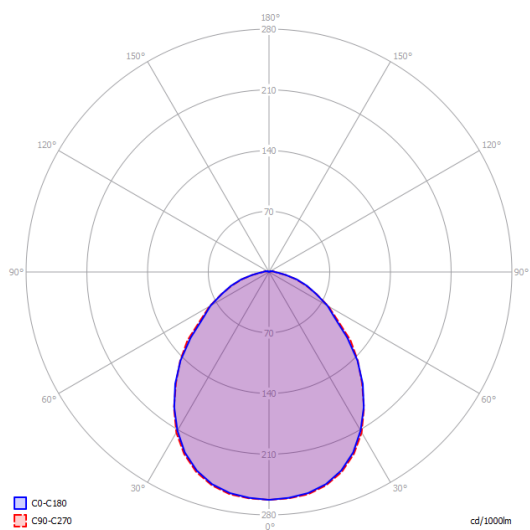

Energy Saving

Dim

# LODES

Kelly small dome 50

Polar diagram

E27 Classic A60  
3 x max 46 W Eco

E27 LED  
3 x 25 W  
(W / L max 12 cm)