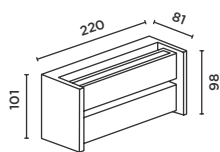

protection class:  
IP65

EEC:  
A

Größe in mm  
size in mm

Art.-Nr. item no.	Farbe colour	Systemleistung system performance	Lichtrichtung light direction
91130-AN	anthracite RAL 7016	16 W/685 lm	
91130-CB	cool brown	16 W/685 lm	
91130-SG	space grey	16 W/685 lm	
91130-WH	pure white RAL 9016	16 W/685 lm	
91130-BL	deep black RAL 9005	16 W/685 lm	