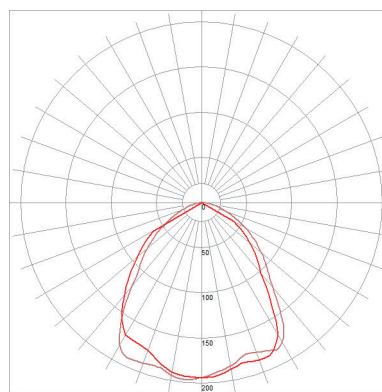

Tc **NA**

CRI **NA**

Ampoule testée **E27**
Tested lamp **Led filament**
7 W
806 lumens
2700 K

LARGE
ROUND SHADE

Flux **640,77 lm**
(valeur indicative)
(indicative data)

Tc **NA**

CRI **NA**

Ampoule testée **E27**
Tested lamp **Led filament**
7 W
806 lumens
2700 K

LARGE
CONIC SHADE

Flux **416,28 lm**
(valeur indicative)
(indicative data)

Tc **NA**

CRI **NA**

Ampoule testée **E27**
Tested lamp **Led filament**
7 W
806 lumens
2700 K

LARGE
OCCULIST SHADE

LAMPE GRAS (XL)

de Bernard-Albin Gras

FICHE TECHNIQUE TECHNICAL SHEET

DONNÉES PHOTOMÉTRIQUES PHOTOMETRIC DATA

Flux **408,45 lm**
(valeur indicative)
(indicative data)

Tc **NA**

CRI **NA**

Ampoule testée **E27**
Tested lamp **Led filament**
7 W
806 lumens
2700 K

XL
ROUND SHADE

Flux **528,54 lm**
(valeur indicative)
(indicative data)

Tc **NA**

CRI **NA**

Ampoule testée **E27**
Tested lamp **Led filament**
7 W
806 lumens
2700 K

XL
CONIC SHADE