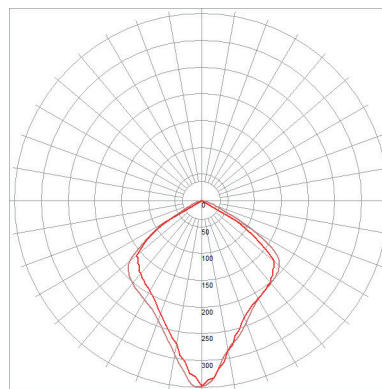

CORPS BODY

RÉFLECTEURS SHADES

COULEURS DES RÉFLECTEURS SHADES COLORS

LAMPE GRAS (L)

de Bernard-Albin Gras

FICHE TECHNIQUE TECHNICAL SHEET

DONNÉES PHOTOMÉTRIQUES PHOTOMETRIC DATA

Flux **536,21 lm**
(valeur indicative)
(indicative data)

Tc **NA**

CRI **NA**

Ampoule testée **E27**
Tested lamp **Led filament**
7 W
806 lumens
2700 K

LARGE
ROUND SHADE

Flux **640,77 lm**
(valeur indicative)
(indicative data)

Tc **NA**

CRI **NA**

Ampoule testée **E27**
Tested lamp **Led filament**
7 W
806 lumens
2700 K

LARGE
CONIC SHADE

Flux **416,28 lm**
(valeur indicative)
(indicative data)

Tc **NA**

CRI **NA**

Ampoule testée **E27**
Tested lamp **Led filament**
7 W
806 lumens
2700 K

LARGE
OCCULIST SHADE

LAMPE GRAS (XL)

XL
ROUND SHADE

Flux **528,54 lm**
(valeur indicative)
(indicative data)

Tc **NA**

CRI **NA**

Ampoule testée **E27**
Tested lamp **Led filament**
7 W
806 lumens
2700 K

XL
CONIC SHADE