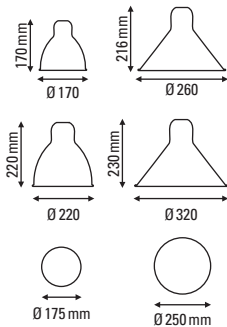

CORPS BODY

RÉFLECTEURS SHADES