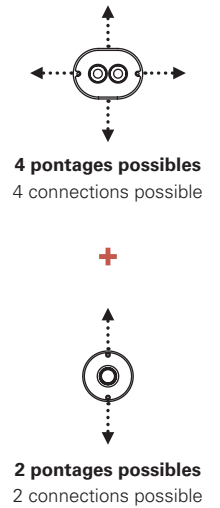

LES ACROBATES N°324

de Gras

FICHE TECHNIQUE

TECHNICAL SHEET

SUSPENSION

PENDANT LAMP

Matériaux Material	Fonte d'acier noir satin Black satin steel cast
Poids Weight	2,5 kg
Embase Base	Ø 90 mm + 120 x 90 mm
Réflecteurs conseillés Recommended shades	L / XL / GB Ø 175 / GB Ø 250
Emballage Packaging	230 x 230 x 300 mm
IP IP	20

Tension Voltage	220/240V
Classe Class	1
Watt Watt	(2 x) 23 W
Type d'ampoule Bulb type	(2 x) E27 LED
Lumens Lumens output	408,45 lm (valeur indicative) 408,45 lm (indicative data)
Driver Driver	NA
Câble Wire	Tissu, longueur : 3 m ou 5 m Fabric, length : 3 m ou 5 m
Interrupteur Switch	NA
Fiches Plug	NA

CORPS BODY

RÉFLECTEURS SHADES

COULEURS DES RÉFLECTEURS SHADES COLORS

LAMPE GRAS (L)

de Bernard-Albin Gras

FICHE TECHNIQUE TECHNICAL SHEET

DONNÉES PHOTOMÉTRIQUES PHOTOMETRIC DATA

Flux **536,21 lm**
(valeur indicative)
(indicative data)

Tc **NA**

CRI **NA**

Ampoule testée **E27**
Tested lamp **Led filament**
7 W
806 lumens
2700 K

LARGE
ROUND SHADE

Flux **640,77 lm**
(valeur indicative)
(indicative data)

Tc **NA**

CRI **NA**

Ampoule testée **E27**
Tested lamp **Led filament**
7 W
806 lumens
2700 K