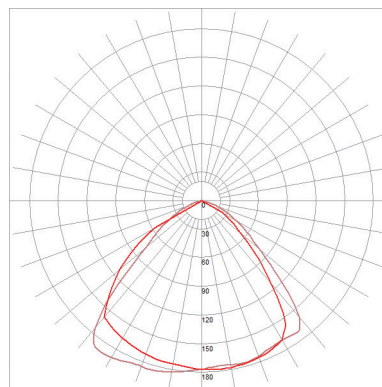

CORPS BODY

RÉFLECTEURS SHADES

COULEURS DES RÉFLECTEURS SHADES COLORS

LAMPE GRAS (L)

de Bernard-Albin Gras

FICHE TECHNIQUE TECHNICAL SHEET

DONNÉES PHOTOMÉTRIQUES PHOTOMETRIC DATA

Flux **536,21 lm**
(valeur indicative)
(indicative data)

LARGE
CONIC SHADE

Flux **416,28 lm**
(valeur indicative)
(indicative data)

Tc **NA**

CRI **NA**

Ampoule testée **E27**
Tested lamp **Led filament**
7 W
806 lumens
2700 K

LARGE
OCCULIST SHADE

LAMPE GRAS (XL)

de Bernard-Albin Gras

FICHE TECHNIQUE TECHNICAL SHEET

DONNÉES PHOTOMÉTRIQUES PHOTOMETRIC DATA

Flux **408,45 lm**
(valeur indicative)
(indicative data)

Tc **NA**

CRI **NA**

Ampoule testée **E27**
Tested lamp **Led filament**
7 W
806 lumens
2700 K

XL
ROUND SHADE

Flux **528,54 lm**
(valeur indicative)
(indicative data)

Tc **NA**

CRI **NA**

Ampoule testée **E27**
Tested lamp **Led filament**
7 W
806 lumens
2700 K

XL
CONIC SHADE