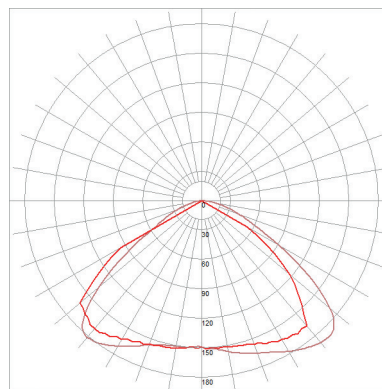

CORPS BODY

RÉFLECTEURS SHADES

COULEURS DES RÉFLECTEURS SHADES COLORS

LAMPE GRAS (L)

de Bernard-Albin Gras

FICHE TECHNIQUE TECHNICAL SHEET

DONNÉES PHOTOMÉTRIQUES PHOTOMETRIC DATA

Flux **536,21 lm**
(valeur indicative)
(indicative data)

Tc **NA**

CRI **NA**

Ampoule testée **E27**
Tested lamp **Led filament**
7 W
806 lumens
2700 K

LARGE
ROUND SHADE

Flux **640,77 lm**
(valeur indicative)
(indicative data)

Tc **NA**

CRI **NA**

Ampoule testée **E27**
Tested lamp **Led filament**
7 W
806 lumens
2700 K

LARGE
CONIC SHADE

Flux **416,28 lm**
(valeur indicative)
(indicative data)

Tc **NA**

CRI **NA**

Ampoule testée **E27**
Tested lamp **Led filament**
7 W
806 lumens
2700 K

LARGE
OCCULIST SHADE

LAMPE GRAS (XL)

XL
ROUND SHADE

Flux **528,54 lm**
(valeur indicative)
(indicative data)

Tc **NA**

CRI **NA**

Ampoule testée **E27**
Tested lamp **Led filament**
7 W
806 lumens
2700 K

XL
CONIC SHADE